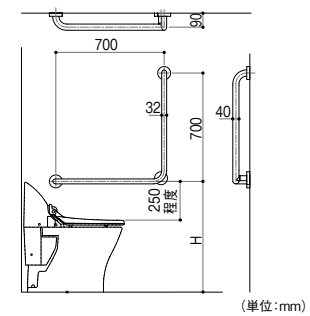

姿勢保持・立上り用に。

取寄せ商品 ナカ工業 オーバル補助手すり OV-TL7070

商品コード	色	価格
416-2750	プレーンホワイト	1本 54,900円(税抜き)
416-2755	ライトブラウン	

※取付け金具は別途ご用意ください。(M6×12本)