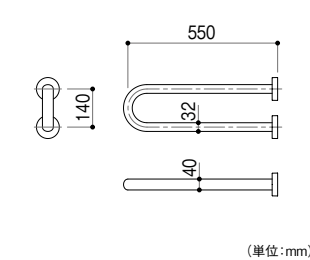

大便器・洗面器兼用。

取寄せ商品 ナカ工業 オーバル補助手すり OV-LC1

商品コード	色	価格
416-2760	プレーンホワイト	1本 35,100円(税抜き)
416-2765	ライトブラウン	

※取付け金具は別途ご用意ください。

運賃 無料(沖縄・離島を除く) 代引不可 お支払い方法が「代引き」のお客様は事前振込みをお願いします。納期 標準納期 5~7日(メーカー直送)
※取寄せ商品についてはP.869をご一読の上、ご注文をお願いします。