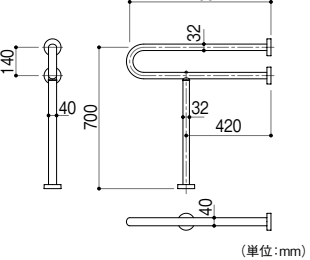

大便器・洗面器兼用。

取寄せ商品 ナカ工業 オーバル補助手すり OV-LC2

商品コード	色	価格
416-2770	プレーンホワイト	1本 50,900円(税抜き)
416-2775	ライトブラウン	

※取付け金具は別途ご用意ください。(M6×12本) 床面取付けにはアンカーをご使用ください。(M6×8本)