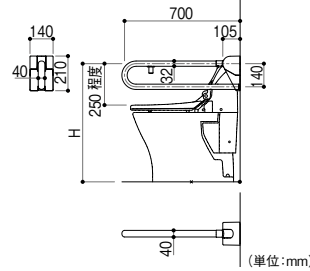

※取付け用のアンカーやコーチスクリューは別途お求めください。

⚠ 施工上のご注意

- 施工には壁面(又は床面)に十分な強度が必要です。
- 床面への取付けにはアンカーをご使用ください。
- 現場での寸法加工はできません。

縦可動式。

■必要な長さを確保しつつ、体を移動させる際にも邪魔になりません。

取寄せ商品 ナカ工業 オーバル補助手すり OV-CM700H

商品コード	色	価格
416-2780	プレーンホワイト	1本 174,200円(税抜き)
416-2785	ライトブラウン	

※取付け金具は別途ご用意ください。(M6×12本) 床面取付けにはアンカーをご使用ください。(M6×8本)

別売

取寄せ商品 ナカ工業 オーバル用ステンオールアンカー

商品コード	サイズ	下穴径	埋め込み深さ	価格
416-7250	M6×45	6.4	30	1本 530円(税抜き)
416-7253	M6×60	6.4	45	
416-7256	M8×50	8.5	35	
416-7259	M8×70	8.5	55	
416-7262	M10×60	10.5	45	1本 740円(税抜き)