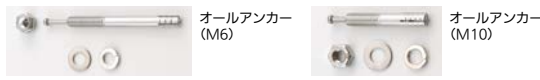

運賃 無料(沖縄・離島を除く) 代引不可 お支払い方法が「代引き」のお客様は事前振込みをお願いします。納期 標準納期 5~7日(メーカー直送)
※取寄せ商品についてはP.869をご一読の上、ご注文をお願いします。

大便器・洗面器兼用。

取寄せ商品 ナカ工業 オーバル補助手すり OV-LC2

商品コード	色	価格
416-2770	プレーンホワイト	1本 50,900円(税抜き)
416-2775	ライトブラウン	

※取付け金具は別途ご用意ください。(M6×12本) 床面取付けにはアンカーをご使用ください。(M6×8本)

別売

取寄せ商品 ナカ工業 オーバル用ステンオールアンカー

商品コード	サイズ	下穴径	埋め込み深さ	価格
416-7250	M6×45	6.4	30	1本 530円(税抜き)
416-7253	M6×60	6.4	45	
416-7256	M8×50	8.5	35	
416-7259	M8×70	8.5	55	
416-7262	M10×60	10.5	45	1本 740円(税抜き)