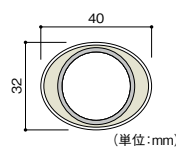

愛の手オーバル補助手すり

抗ウイルス剤配合!感染症対策に。

- ■愛の手オーバルは、パブリックトイレ向けの動作補助手すりです。
- ■笠木は、ねじり抵抗が丸型に比べ1~2割大きい楕円形状なので、力が弱い人でもしっかり握れます。
- ■笠木には抗ウイルス剤「ウィルアン」を配合した抗ウイルス樹脂を使用して、感染症対策に役立てる仕様になっています。

共通仕様

本体	〈表面材〉半硬質樹脂(抗菌・抗ウイルス) 〈内部材〉軟質樹脂 〈芯材〉ステンレス鋼管φ27.2×1.5mm(共通)
化粧カバー	樹脂成形品(白)
ベース	ベースカバー:樹脂成型品(ホワイト)

※取付け用のアンカーやコーチスクリューは別途お求めください。

⚠ 施工上のご注意

- ●施工には壁面(又は床面)に十分な強度が必要です。
- ●床面への取付けにはアンカーをご使用ください。
- ●現場での寸法加工はできません。